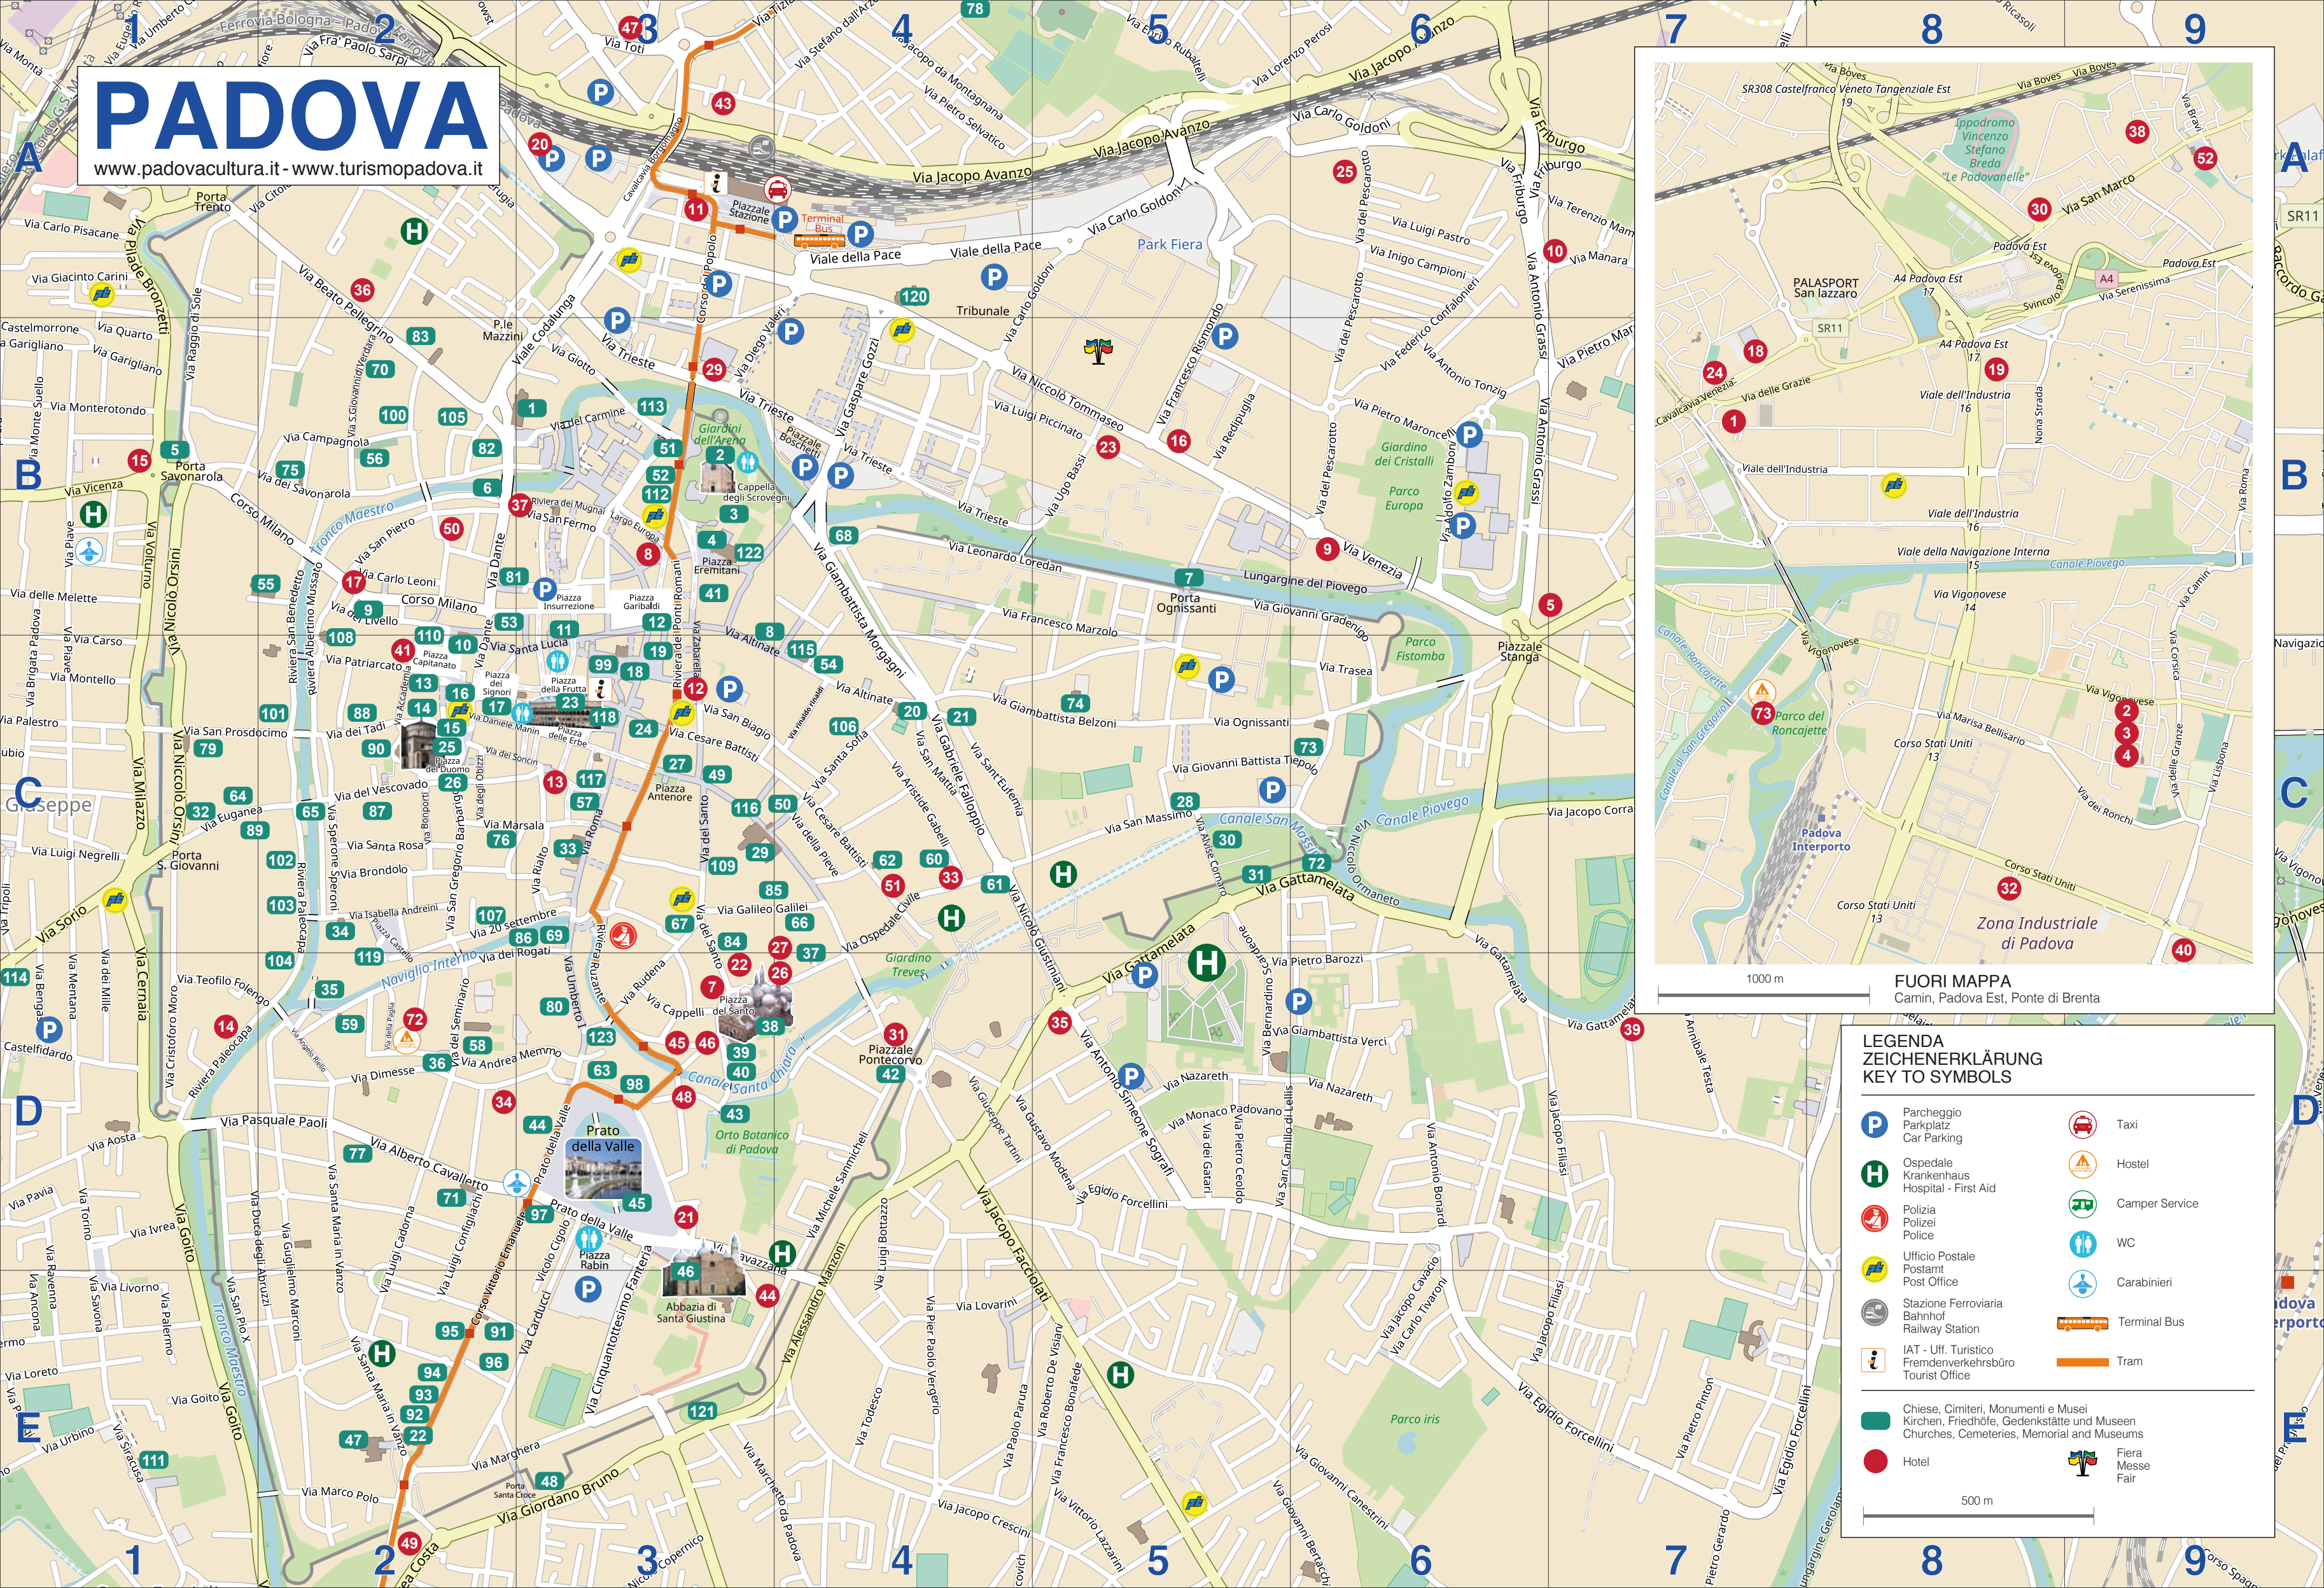

PADOVA

www.padovacultura.it - www.turismopadova.it

FUORI MAPPA
Camín, Padova Est, Ponte di Brenta

**LEGENDA
ZEICHENERKLÄRUNG
KEY TO SYMBOLS**

Parcheggio Parkplatz Car Parking	Taxi
Ospedale Krankenhaus Hospital - First Aid	Hostel
Polizia Polizei Police	Camper Service
Ufficio Postale Postamt Post Office	WC
Stazione Ferroviaria Bahnhof Railway Station	Carabinieri
IAT - Uff. Turistico Fremdenverkehrsbüro Tourist Office	Terminal Bus
Chiesa, Cimiteri, Monumenti e Musei Kirchen, Friedhöfe, Gedenkstätte und Museen Churches, Cemeteries, Memorial and Museums	Fiera Messe Fair