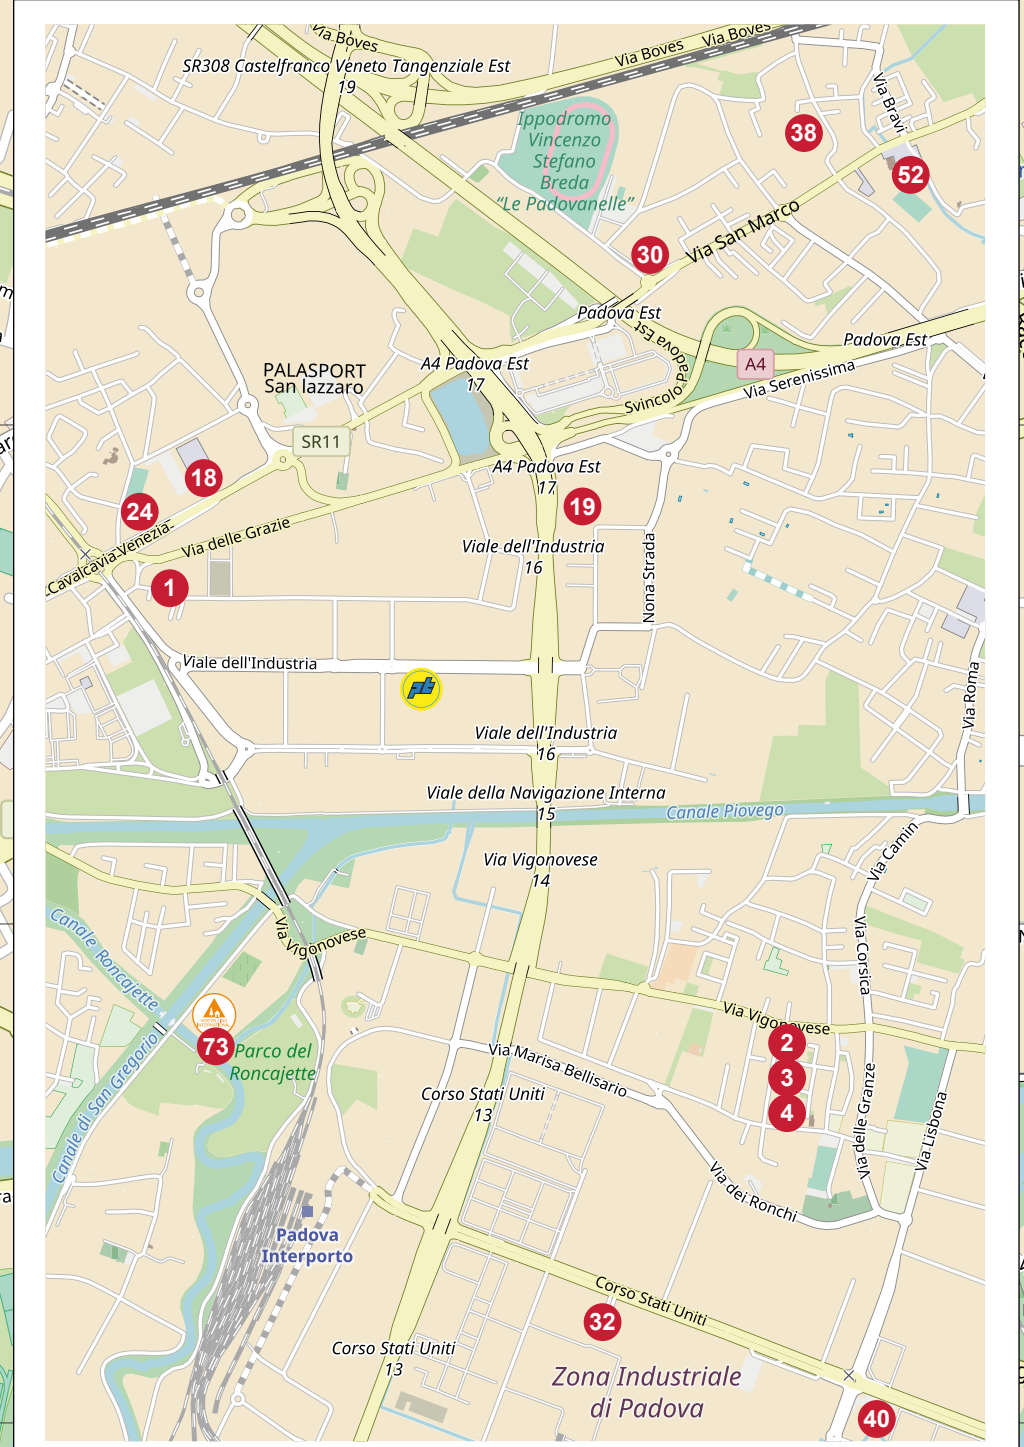

PADOVA

www.padovacultura.it - www.turismopadova.it

FUORI MAPPA
Camín, Padova Est, Ponte di Brenta

**LEGENDA
ZEICHENERKLÄRUNG
KEY TO SYMBOLS**

Parcheggio Parkplatz Car Parking	Taxi
Ospedale Krankenhaus Hospital - First Aid	Hostel
Polizia Polizei Police	Camper Service
Ufficio Postale Postamt Post Office	WC
Stazione Ferroviaria Bahnhof Railway Station	Carabinieri
IAT - Uff. Turistico Fremdenverkehrsbüro Tourist Office	Terminal Bus
Chiesa, Cimiteri, Monumenti e Musei Kirchen, Friedhöfe, Gedenkstätte und Museen Churches, Cemeteries, Memorial and Museums	Fiera Messe Fair

Taxi
Radio Taxi
Via Svizzera, 6 ☎ 049651333 www.taxipadova.it
Parcheggi / Car Parks
Park Prato della Valle - Piazza Rabin (anche per bus - also for bus)
www.bestinparking.it
Park Fiera Nord e Sud (solo per auto - for cars only)
Park Piazzale Boschetti (anche per bus - also for bus)
Park Piazza Insurrezione (solo per auto - for cars only)
Park Camper Capolinea Tram Nord Pontevedgarzere (solo per camper - for campers only)
Parcheggi scambiatori Pontevedgarzere, Colli, Guizza, Sarpi, Piovese, Bembo (con collegamento al centro città tramite bus o tram)
www.parcheggiapadova.it